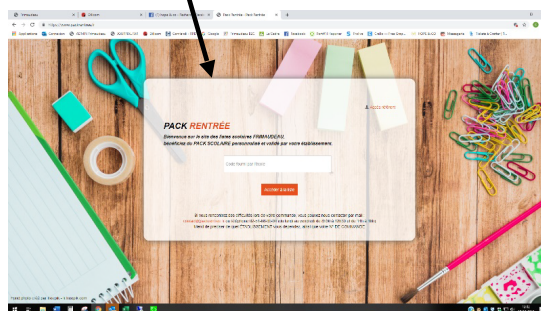

L'école, en partenariat avec la librairie-papeterie Frimaudeau, vous propose votre **liste scolaire**.

## ACHETEZ VOS FOURNITURES DE RENTRÉE EN TOUTE TRANQUILLITÉ

Rendez-vous sur le site **[www.frimaudeau.fr](http://www.frimaudeau.fr)** puis accédez à l'espace « listes scolaires » et saisissez votre code

Classe CP : **BV02CP**

Classe CE1 : **BV02CE1**

Classe CE2 : **BV02CE2**

Classe CM1 : **BV02CM1**

Classe CM2 : **BV02CM2**

**SITE ACCESSIBLE  
JUSQU'AU 31 AOÛT 2023**

Vous êtes libres d'effectuer vos achats et de modifier les quantités.