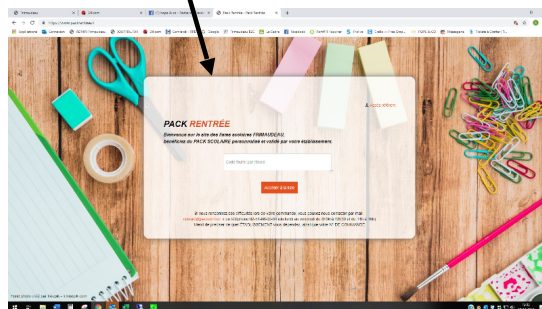

L'école, en partenariat avec la librairie-papeterie Frimaudeau, vous propose votre **liste scolaire.**

## ACHETEZ VOS FOURNITURES DE RENTRÉE EN TOUTE TRANQUILLITÉ

Rendez-vous sur le site **www.frimaudeau.fr** puis accédez à l'espace « listes scolaires » et saisissez votre code

Classe CP : **BV02CP**

Classe CE1 : **BV02CE1**

Classe CE2 : **BV02CE2**

Classe CM1 : **BV02CM1**

Classe CM2 : **BV02CM2**

**SITE ACCESSIBLE  
DU 6 JUILLET AU 31 AOÛT 2022**

Vous êtes libres d'effectuer vos achats et de modifier les quantités.  
Vous finalisez votre commande en choisissant le mode de livraison :